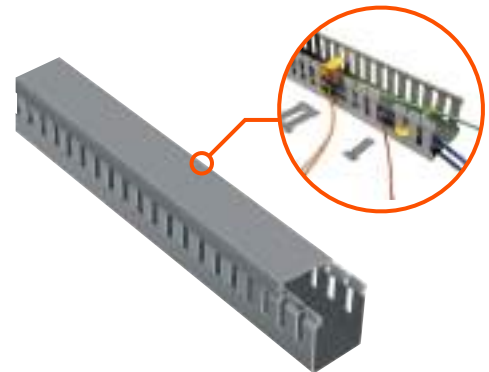

CANALETA RANURADA GRIS

CÓDIGO	DESCRIPCIÓN DEL PRODUCTO	PRESENTACIÓN
29084	CANALETA RANURADA 25X25 2MT GRIS/PLOMO	CAJA X 64 PZA
13753	CANALETA RANURADA 25X40 2MT GRIS	CAJA X 40 PZA
31001	CANALETA RANURADA 25X60 2MT GRIS MUTLUSAN	UND
13760	CANALETA RANURADA 40X40 2MT GRIS	CAJA X 25 PZA
15834	CANALETA RANURADA 40X60 2MT GRIS	CAJA X 24 PZA
29079	CANALETA RANURADA 60X60 2MT GRIS/PLOMO	CAJA X 24 PZA