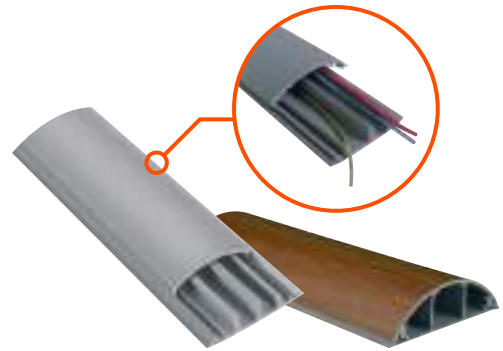

CANALETA DE PISO

CÓDIGO	DESCRIPCIÓN DEL PRODUCTO	PRESENTACIÓN
13770	CANALETA DE PISO 60X15 2MT GRIS	CAJA X 40 PZA
02512	CANALETA DE PISO 75X18 2MT GRIS	CAJA X 30 PZA
02509	CANALETA DE PISO 90X20 2MT GRIS	CAJA X 20 PZA
29410	CANALETA DE PISO 60X15 MARRON 2MT	CAJA X 20 PZA
35996	CANALETA DE PISO 60X15 2MT C/ADHESIVO GRIS	CAJAX40 PZA
35997	CANALETA DE PISO 75X18 2MT C/ADHESIVO GRIS	CAJAX30 PZA