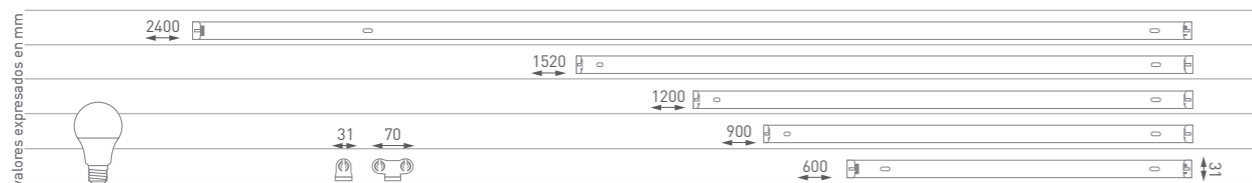

Listones y Herméticos

Portatubos T8

ESCANEA EL CÓDIGO
PARA VER LOS PRODUCTOS

MACROLED®

Conexión a una punta

Uso recomendado con Tubo NANO

LISTÓN TUBO LED

PORTATUBO HERMÉTICO

MODELO	LT-060	LT-090	LT-120	LTD-120	LT-150	LT-240
Potencia Máxima	9W	12W	18W	36W	25W	48W
Voltaje	AC85-265V	AC85-265V	AC85-265V	AC85-265V	AC85-265V	AC85-265V
Frecuencia	50-60Hz	50-60Hz	50-60Hz	50-60Hz	50-60Hz	50-60Hz
Conector	G13-una punta	G13-una punta	G13-una punta	G13-una punta	G13-una punta	G13-una punta
Protección	IP20	IP20	IP20	IP20	IP20	IP20
Compatibilidad	1 Tubo T8 9W	1 Tubo T8 12W	1 Tubo T8 18W	2 Tubos T8 18W	1 Tubo T8 25W	1 Tubo T8 48W
Conexión	Empalme	Empalme	Empalme	Empalme	Empalme	Empalme
Reflectante	no	no	no	no	no	no
Material de Cuerpo	Metal	Metal	Metal	Metal	Metal	Metal
Espesor de Chapa	0,25mm	0,25mm	0,25mm	0,25mm	0,25mm	0,25mm
Sección	0.3mm ²	0.3mm ²	0.3mm ²	0.3mm ²	0.3mm ²	0.3mm ²
Rebatible	no	no	no	no	no	no
Color	Blanco	Blanco	Blanco	Blanco	Blanco	Blanco
Tamaño	600x31x40mm	900x34x44.5mm	1200x31x40mm	1200x31x40mm	1520x31x40mm	2400x31x40mm
Peso	98g	156g	202g	202g	238g	613g

MODELO	LET-1-60	LET-2-60	LET-1-120	LET-2-120
Potencia Máxima	9W	18W	18W	36W
Voltaje	AC85-265V	AC85-265V	AC85-265V	AC85-265V
Frecuencia	50-60Hz	50-60Hz	50-60Hz	50-60Hz
Conector	G13-una punta	G13-una punta	G13-una punta	G13-una punta
Protección	IP65	IP65	IP65	IP65
Compatibilidad	1 Tubo LED T8 9W	2 Tubos LED T8 9W	1 Tubo LED T8 18W	2 Tubos LED T8 18W
Conexión	Bornera	Bornera	Bornera	Bornera
Reflectante	no	no	no	no
Material de Cuerpo	ABS	ABS	ABS	ABS
Material del Lente	Policarbonato	Policarbonato	Policarbonato	Policarbonato
Protección	IK08	IK08	IK08	IK08
Rebatible	no	no	no	no
Color	Gris	Gris	Gris	Gris
Temperatura	-20° +40°	-20° +40°	-20° +40°	-20° +40°
Tamaño	666x68x58mm	666x96x58mm	1276x68x58mm	1280x100x50mm
Peso	0,4g	0,6g	0,8g	1,1g