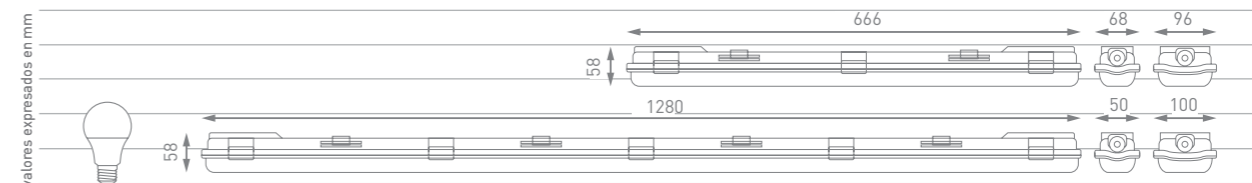

Listones y Herméticos

Portatubos T8

ESCANEA EL CÓDIGO
PARA VER LOS PRODUCTOS

MACROLED®

Conexión a una punta

Uso recomendado con Tubo NANO

LISTÓN TUBO LED

PORTATUBO HERMÉTICO

MODELO	LT-060	LT-090	LT-120	LTD-120	LT-150	LT-240
Potencia Máxima	9W	12W	18W	36W	25W	48W
Voltaje	AC85-265V	AC85-265V	AC85-265V	AC85-265V	AC85-265V	AC85-265V
Frecuencia	50-60Hz	50-60Hz	50-60Hz	50-60Hz	50-60Hz	50-60Hz
Conector	G13-una punta	G13-una punta	G13-una punta	G13-una punta	G13-una punta	G13-una punta
Protección	IP20	IP20	IP20	IP20	IP20	IP20
Compatibilidad	1 Tubo T8 9W	1 Tubo T8 12W	1 Tubo T8 18W	2 Tubos T8 18W	1 Tubo T8 25W	1 Tubo T8 48W
Conexión	Empalme	Empalme	Empalme	Empalme	Empalme	Empalme
Reflectante	no	no	no	no	no	no
Material de Cuerpo	Metal	Metal	Metal	Metal	Metal	Metal
Espesor de Chapa	0,25mm	0,25mm	0,25mm	0,25mm	0,25mm	0,25mm
Sección	0.3mm ²	0.3mm ²	0.3mm ²	0.3mm ²	0.3mm ²	0.3mm ²
Rebatible	no	no	no	no	no	no
Color	Blanco	Blanco	Blanco	Blanco	Blanco	Blanco
Tamaño	600x31x40mm	900x34x44.5mm	1200x31x40mm	1200x31x40mm	1520x31x40mm	2400x31x40mm
Peso	98g	156g	202g	202g	238g	613g

MODELO	LET-1-60	LET-2-60	LET-1-120	LET-2-120
Potencia Máxima	9W	18W	18W	36W
Voltaje	AC85-265V	AC85-265V	AC85-265V	AC85-265V
Frecuencia	50-60Hz	50-60Hz	50-60Hz	50-60Hz
Conector	G13-una punta	G13-una punta	G13-una punta	G13-una punta
Protección	IP65	IP65	IP65	IP65
Compatibilidad	1 Tubo LED T8 9W	2 Tubos LED T8 9W	1 Tubo LED T8 18W	2 Tubos LED T8 18W
Conexión	Bornera	Bornera	Bornera	Bornera
Reflectante	no	no	no	no
Material de Cuerpo	ABS	ABS	ABS	ABS
Material del Lente	Policarbonato	Policarbonato	Policarbonato	Policarbonato
Protección	IK08	IK08	IK08	IK08
Rebatible	no	no	no	no
Color	Gris	Gris	Gris	Gris
Temperatura	-20° +40°	-20° +40°	-20° +40°	-20° +40°
Tamaño	666x68x58mm	666x96x58mm	1276x68x58mm	1280x100x50mm
Peso	0,4g	0,6g	0,8g	1,1g