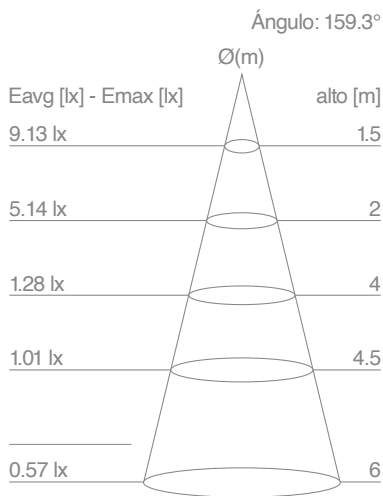

## MACROLED®

valores expresados en mm

	19W	28W	38W	48W
<b>Potencia</b>	19W	28W	38W	48W
<b>Modelo</b>	C-BAP-20	C-BAP-30	C-BAP-40	C-BAP-50
<b>Eficiencia Energética</b>	A+	A+	A+	A+
<b>Conector</b>	E27	E27	E27	E27
<b>Corriente</b>	150mA	230mA	275mA	375mA
<b>Factor de Potencia</b>	0.5	0.5	0.5	0.5
<b>Tiempo de Arranque</b>	0.5 s	0.5 s	0.5 s	0.5 s
<b>Protección</b>	IP20	IP20	IP20	IP20
<b>Función Dimeable</b>	No	No	No	No
<b>Ángulo de Apertura</b>	180°	180°	180°	180°
<b>Material del Cuerpo</b>	PVC y Aluminio	PVC y Aluminio	PVC y Aluminio	PVC y Aluminio
<b>LED SMD</b>	2835 - 17pcs	2835 - 24pcs	2835 - 33pcs	2835 - 44pcs
<b>Lámpara Tamaño</b>	ø80x120mm	ø100x152mm	ø120x168mm	ø140x191mm
<b>Peso</b>	90g	130g	352g	460g
<b>Master Tamaño</b>	45,5x18,5x36,4cm	54,5x44x22cm	24,5x51x40cm	68x35x31cm
<b>Cantidad</b>	20pcs	20pcs	12pcs	8pcs

**Energía**

Más eficiente

IRAM 62404-3

19W

28W

48W

19W

Ángulo (50%): 151.9° Unidad: cd

28W

Ángulo (50%): 159.3° Unidad: cd

48W

Ángulo (50%): 160.5° Unidad: cd