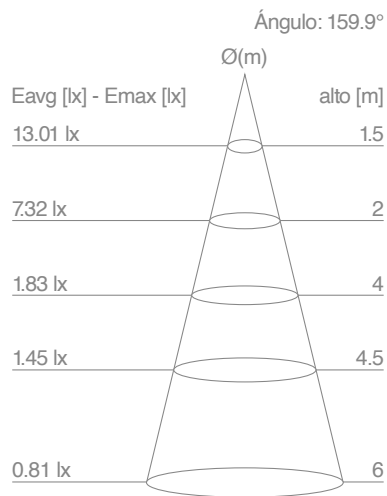

## MACROLED®

valores expresados en mm

	19W	28W	38W	48W
<b>Potencia</b>	19W	28W	38W	48W
<b>Modelo</b>	C-BAP-20	C-BAP-30	C-BAP-40	C-BAP-50
<b>Eficiencia Energética</b>	A+	A+	A+	A+
<b>Conector</b>	E27	E27	E27	E27
<b>Corriente</b>	150mA	230mA	275mA	375mA
<b>Factor de Potencia</b>	0.5	0.5	0.5	0.5
<b>Tiempo de Arranque</b>	0.5 s	0.5 s	0.5 s	0.5 s
<b>Protección</b>	IP20	IP20	IP20	IP20
<b>Función Dimeable</b>	No	No	No	No
<b>Ángulo de Apertura</b>	180°	180°	180°	180°
<b>Material del Cuerpo</b>	PVC y Aluminio	PVC y Aluminio	PVC y Aluminio	PVC y Aluminio
<b>LED SMD</b>	2835 - 17pcs	2835 - 24pcs	2835 - 33pcs	2835 - 44pcs
<b>Lámpara Tamaño</b>	ø80x120mm	ø100x152mm	ø120x168mm	ø140x191mm
<b>Peso</b>	90g	130g	352g	460g
<b>Master Tamaño</b>	45,5x18,5x36,4cm	54,5x44x22cm	24,5x51x40cm	68x35x31cm
<b>Cantidad</b>	20pcs	20pcs	12pcs	8pcs

**Energía**

Más eficiente

IRAM 62404-3

19W

28W

48W

19W

Ángulo (50%): 151.9° Unidad: cd

28W

Ángulo (50%): 159.3° Unidad: cd

48W

Ángulo (50%): 160.5° Unidad: cd