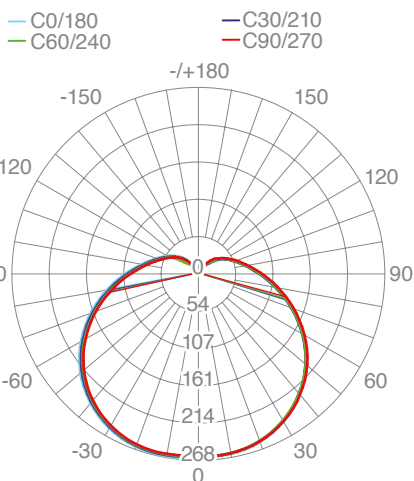

## MACROLED®

valores expresados en mm

	19W	28W	38W	48W
<b>Potencia</b>	19W	28W	38W	48W
<b>Modelo</b>	C-BAP-20	C-BAP-30	C-BAP-40	C-BAP-50
<b>Eficiencia Energética</b>	A+	A+	A+	A+
<b>Conector</b>	E27	E27	E27	E27
<b>Corriente</b>	150mA	230mA	275mA	375mA
<b>Factor de Potencia</b>	0.5	0.5	0.5	0.5
<b>Tiempo de Arranque</b>	0.5 s	0.5 s	0.5 s	0.5 s
<b>Protección</b>	IP20	IP20	IP20	IP20
<b>Función Dimeable</b>	No	No	No	No
<b>Ángulo de Apertura</b>	180°	180°	180°	180°
<b>Material del Cuerpo</b>	PVC y Aluminio	PVC y Aluminio	PVC y Aluminio	PVC y Aluminio
<b>LED SMD</b>	2835 - 17pcs	2835 - 24pcs	2835 - 33pcs	2835 - 44pcs
<b>Lámpara Tamaño</b>	ø80x120mm	ø100x152mm	ø120x168mm	ø140x191mm
<b>Peso</b>	90g	130g	352g	460g
<b>Master Tamaño</b>	45,5x18,5x36,4cm	54,5x44x22cm	24,5x51x40cm	68x35x31cm
<b>Cantidad</b>	20pcs	20pcs	12pcs	8pcs

**Energía**

Más eficiente

IRAM 62404-3

19W

28W

48W

19W

Ángulo (50%): 151.9° Unidad: cd

28W

Ángulo (50%): 159.3° Unidad: cd

48W

Ángulo (50%): 160.5° Unidad: cd