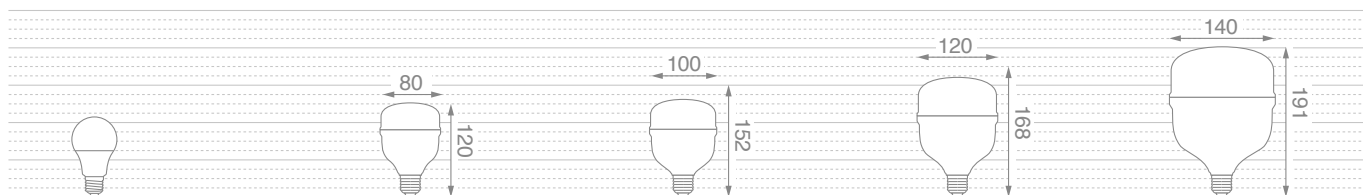

## Línea Opal

Certijca TUV Rheinland  
Norma N° 62560: 2011

19W

28W

38W

48W

Tensión	AC185-265V
Frecuencia	50-60Hz
Anti-High-Volt	1500V
EMC	Si
Clase	2
Vida Útil	9.000hs
ON/OFF Switch	8.000
CRI	80Ra
SDCM	4
Garantía	1 años
Temperatura	-20° +40°

Advertencias: La lámpara debe ser instalada verticalmente en artefactos abiertos en óptimas condiciones

## MACROLED®

valores expresados en mm

	19W	28W	38W	48W
<b>Potencia</b>	19W	28W	38W	48W
<b>Modelo</b>	C-BAP-20	C-BAP-30	C-BAP-40	C-BAP-50
<b>Eficiencia Energética</b>	A+	A+	A+	A+
<b>Conector</b>	E27	E27	E27	E27
<b>Corriente</b>	150mA	230mA	275mA	375mA
<b>Factor de Potencia</b>	0.5	0.5	0.5	0.5
<b>Tiempo de Arranque</b>	0.5 s	0.5 s	0.5 s	0.5 s
<b>Protección</b>	IP20	IP20	IP20	IP20
<b>Función Dimeable</b>	No	No	No	No
<b>Ángulo de Apertura</b>	180°	180°	180°	180°
<b>Material del Cuerpo</b>	PVC y Aluminio	PVC y Aluminio	PVC y Aluminio	PVC y Aluminio
<b>LED SMD</b>	2835 - 17pcs	2835 - 24pcs	2835 - 33pcs	2835 - 44pcs
<b>Lámpara Tamaño</b>	ø80x120mm	ø100x152mm	ø120x168mm	ø140x191mm
<b>Peso</b>	90g	130g	352g	460g
<b>Master Tamaño</b>	45,5x18,5x36,4cm	54,5x44x22cm	24,5x51x40cm	68x35x31cm
<b>Cantidad</b>	20pcs	20pcs	12pcs	8pcs