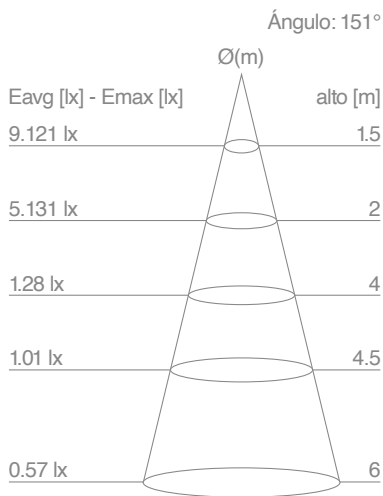

## MACROLED®

valores expresados en mm

	19W	28W	38W	48W
<b>Potencia</b>	19W	28W	38W	48W
<b>Modelo</b>	C-BAP-20	C-BAP-30	C-BAP-40	C-BAP-50
<b>Eficiencia Energética</b>	A+	A+	A+	A+
<b>Conector</b>	E27	E27	E27	E27
<b>Corriente</b>	150mA	230mA	275mA	375mA
<b>Factor de Potencia</b>	0.5	0.5	0.5	0.5
<b>Tiempo de Arranque</b>	0.5 s	0.5 s	0.5 s	0.5 s
<b>Protección</b>	IP20	IP20	IP20	IP20
<b>Función Dimeable</b>	No	No	No	No
<b>Ángulo de Apertura</b>	180°	180°	180°	180°
<b>Material del Cuerpo</b>	PVC y Aluminio	PVC y Aluminio	PVC y Aluminio	PVC y Aluminio
<b>LED SMD</b>	2835 - 17pcs	2835 - 24pcs	2835 - 33pcs	2835 - 44pcs
<b>Lámpara Tamaño</b>	ø80x120mm	ø100x152mm	ø120x168mm	ø140x191mm
<b>Peso</b>	90g	130g	352g	460g
<b>Master Tamaño</b>	45,5x18,5x36,4cm	54,5x44x22cm	24,5x51x40cm	68x35x31cm
<b>Cantidad</b>	20pcs	20pcs	12pcs	8pcs

**Energía**

Más eficiente

IRAM 62404-3

19W

28W

48W

19W

Ángulo (50%): 151.9° Unidad: cd

28W

Ángulo (50%): 159.3° Unidad: cd

48W

Ángulo (50%): 160.5° Unidad: cd