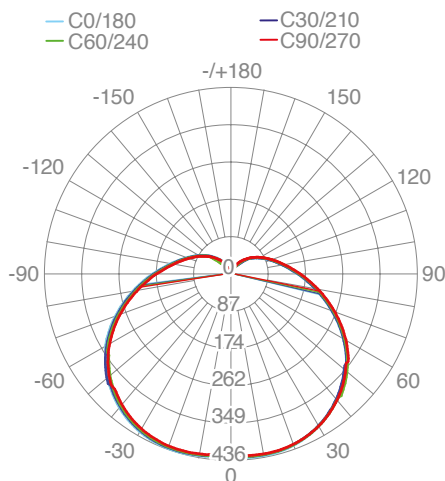

## MACROLED®

valores expresados en mm

	19W	28W	38W	48W
<b>Potencia</b>	19W	28W	38W	48W
<b>Modelo</b>	C-BAP-20	C-BAP-30	C-BAP-40	C-BAP-50
<b>Eficiencia Energética</b>	A+	A+	A+	A+
<b>Conector</b>	E27	E27	E27	E27
<b>Corriente</b>	150mA	230mA	275mA	375mA
<b>Factor de Potencia</b>	0.5	0.5	0.5	0.5
<b>Tiempo de Arranque</b>	0.5 s	0.5 s	0.5 s	0.5 s
<b>Protección</b>	IP20	IP20	IP20	IP20
<b>Función Dimeable</b>	No	No	No	No
<b>Ángulo de Apertura</b>	180°	180°	180°	180°
<b>Material del Cuerpo</b>	PVC y Aluminio	PVC y Aluminio	PVC y Aluminio	PVC y Aluminio
<b>LED SMD</b>	2835 - 17pcs	2835 - 24pcs	2835 - 33pcs	2835 - 44pcs
<b>Lámpara Tamaño</b>	ø80x120mm	ø100x152mm	ø120x168mm	ø140x191mm
<b>Peso</b>	90g	130g	352g	460g
<b>Master Tamaño</b>	45,5x18,5x36,4cm	54,5x44x22cm	24,5x51x40cm	68x35x31cm
<b>Cantidad</b>	20pcs	20pcs	12pcs	8pcs

**Energía**

Más eficiente

IRAM 62404-3

19W

28W

48W

19W

Ángulo (50%): 151.9° Unidad: cd

28W

Ángulo (50%): 159.3° Unidad: cd

48W

Ángulo (50%): 160.5° Unidad: cd