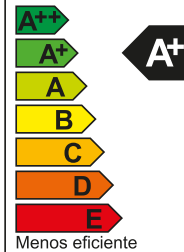

Energía

Más eficiente